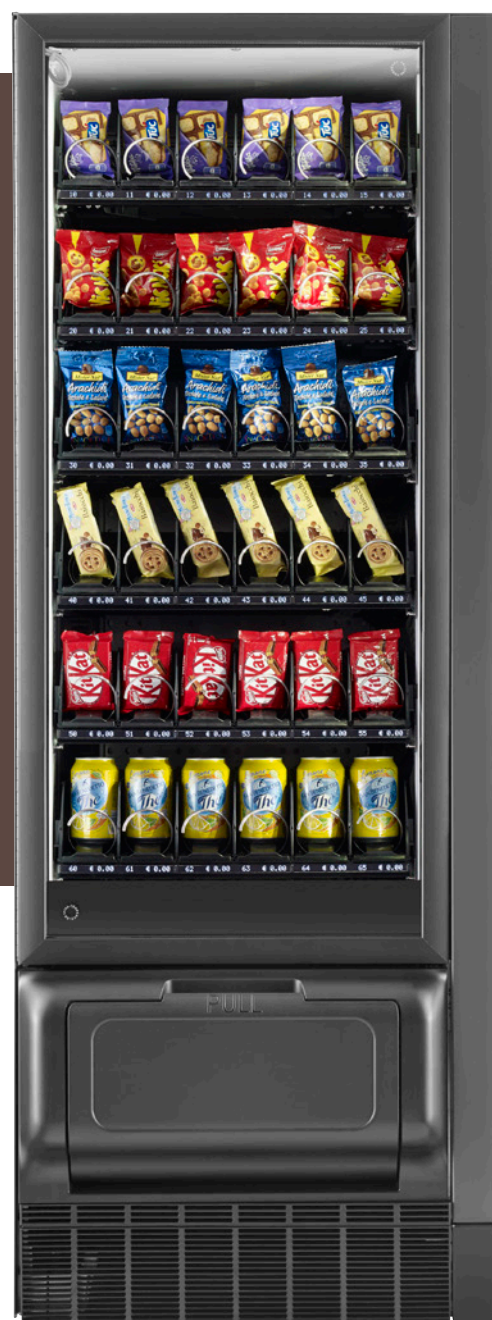

Kendt for kaffen – men vi kan så meget mere

VAREAUTOMATER

NECTA VIVACE SL FOOD 6-30

389127

- 6 hylder
- 30 spiraler: 12 snacks, 12 flasker/food og 6 dåser
- Totalt antal varer: 230
- Energi: 230/240V, 220W, 50Hz
- Energiklasse C
- H 1.700 x B 717 x D 813 mm
- 230 V 220 W

Ekstra tilbehør

- Kan køre Master/Slave med Vivace 389125 / 389126 samt Concerto og Opera
- Betaling via Master MDB/EXE/BDV

Kendt for kaffen – men vi kan så meget mere www.menykaffe.dk