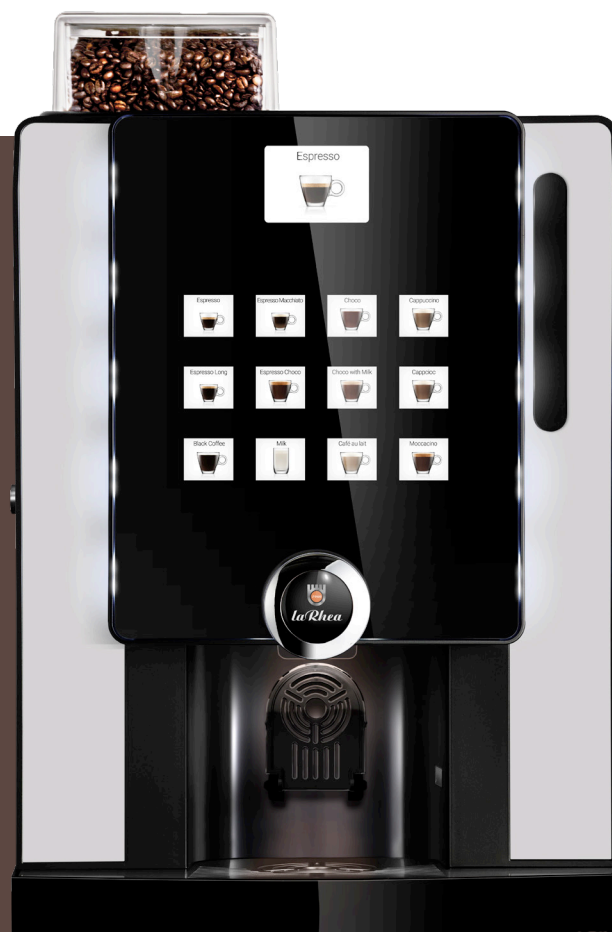

Kendt for kaffen – men vi kan så meget mere

FRISKBRYG MASKINER ESPRESSO

CINO XS GRANDE PROFF.

383312

- Brygger b.l.a. espresso, kaffe, cappuccino, cafe au lait, latte machiatto, kakao og tevand
- Forberedt til frisk mælk
- 1 bønnebeholder og 1 instantbeholder
- Touchscreen display
- Op til 83 kopper espresso i timen
- Op til 70 kopper kaffe i timen
- Op til 240 kopper instant drikke i timen
- Justerbar LED lys
- Automatisk vandpåfyldning
- Kop/kande højde 60 – 135 mm
- Kophøjde tevand 130 mm
- H 660 x B 330 x D 570 mm
- 230 V 2.250 W

Ekstra tilbehør

- Underskab 384271/-72/-73 – 384276
- Møntsystem uden tilbagegiver eller med tilbagegiver i påmonteret modul 394004
- Betalingskort
- Friskmælk modul 394001 – 394002
- Kan leveres med sort front
- Kaffebrums modul