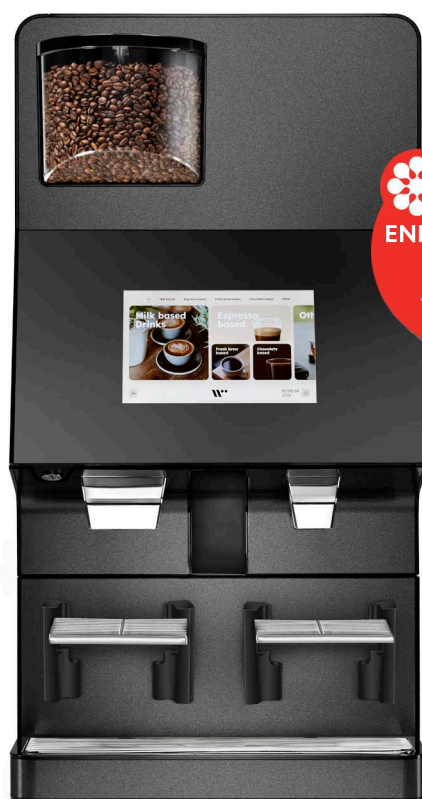

FRISKBRYG MASKINER - TIL HELE BØNNER

WITTENBORG W100 1B2C CORE 384239

- Ubegrænset antal drikke bl.a. kaffe, espresso, cappuccino, cafe latte, kakao og vand.
- Kandefunktion - Taphøjde max 240 mm
- Op til 250 kopper om dagen
- Styrkeforvalg: Ja
- Fast vandtilslutning
- 4 kg bønnebeholder
- 3 instant beholdere
- 10" Touch skærm (HTML baseret)
- 2 udløb
- Led lys
- Kopsensor
- H 870 B 450 D 525 mm
- 230 V 2000 W
- Energimærke A++

EKSTRA TILBEHØR

- MDB/WIFI connection (Amiclo, Coffeed og CoffeeAPPeal)
- Underskab 394211 eller MENY underskab 394231
- Kan brandes med firmalogo i toppen ved bønnebeholder, samt på siderne.

MENY kaffe